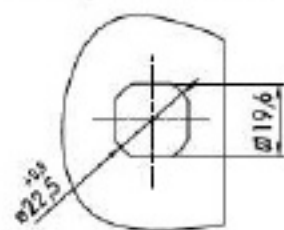

FURAÇÃO PARA MONTAGEM

MEDIDA  
DA LINGUETA  
(A)

Cor: preta 33 a 43 mm

MANOPLA  
SEM TRAVA  
P/ CADEADO  
25220