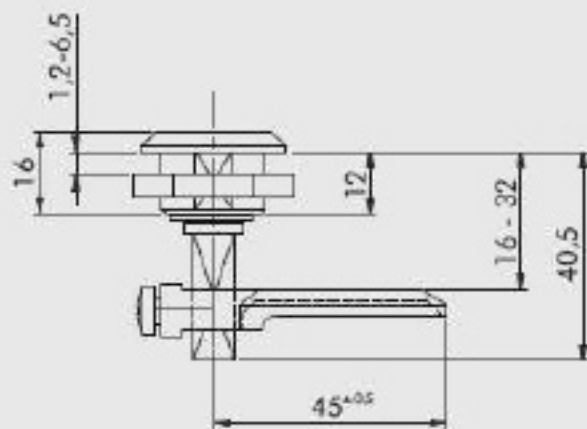

Montagem com
lingueta longa

Montagem com
lingueta curta

FURAÇÃO PARA MONTAGEM

Manopla L

Manopla T

Melo Fenda

Lingueta Acabamento mielo:

45mm

PINTADO PRETO

28512