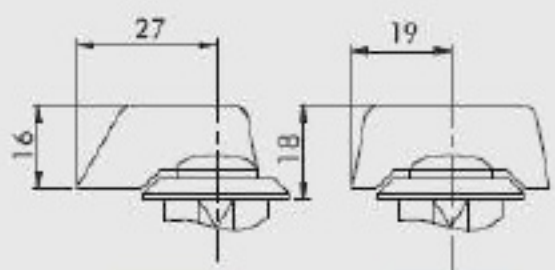

Montagem com
lingueta longa

Montagem com
lingueta curta

FURAÇÃO PARA MONTAGEM

Manopla L

Manopla T

Melo Fenda

Lingueta Acabamento mielo:

45mm