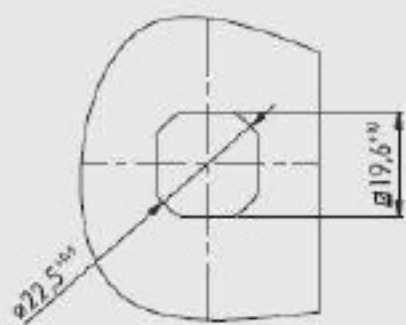

Montagem com
lingueta longa

Montagem com
lingueta curta

FURAÇÃO PARA MONTAGEM

Manopla L

Manopla T

Melo Fenda

Lingueta Acabamento mielo:

45mm

PINTADO PRETO

28512