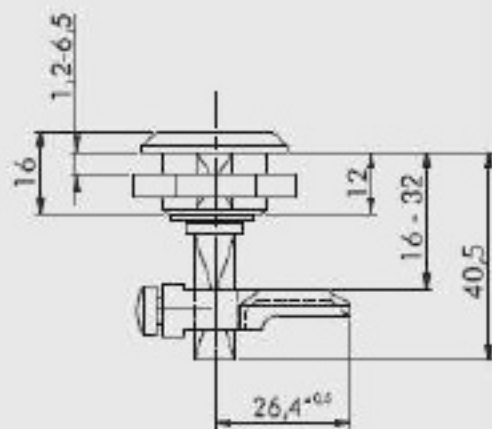

Montagem com
lingueta longa

Montagem com
lingueta curta

FURAÇÃO PARA MONTAGEM

Manopla L

Manopla T

Melo Fenda

Lingueta Acabamento mielo:

45mm

PINTADO PRETO

28512