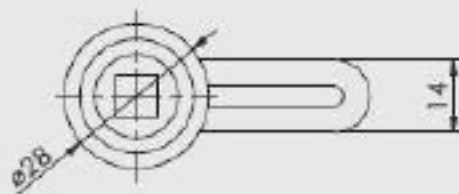

Montagem com
lingueta longa

Montagem com
lingueta curta

FURAÇÃO PARA MONTAGEM

Manopla L

Manopla T

Melo Fenda

Lingueta Acabamento mielo:

45mm

PINTADO PRETO

28512